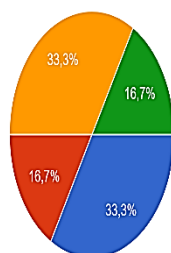

Encerramento:

Nada mais a tratar, após a ata lida por mim Danieli Basseto Trevizan, aprovada pelas demais conselheiras e enviada virtualmente a todos, após a aprovação segue anexo registro via formulário aos presentes através do link <https://docs.google.com/forms/d/1UMG34rr-ZZkypdiL38y4zcAMRYgNbmumLSJu-ekkSvE/edit#responses>

REPRESENTATIVIDADE*
6 respostas